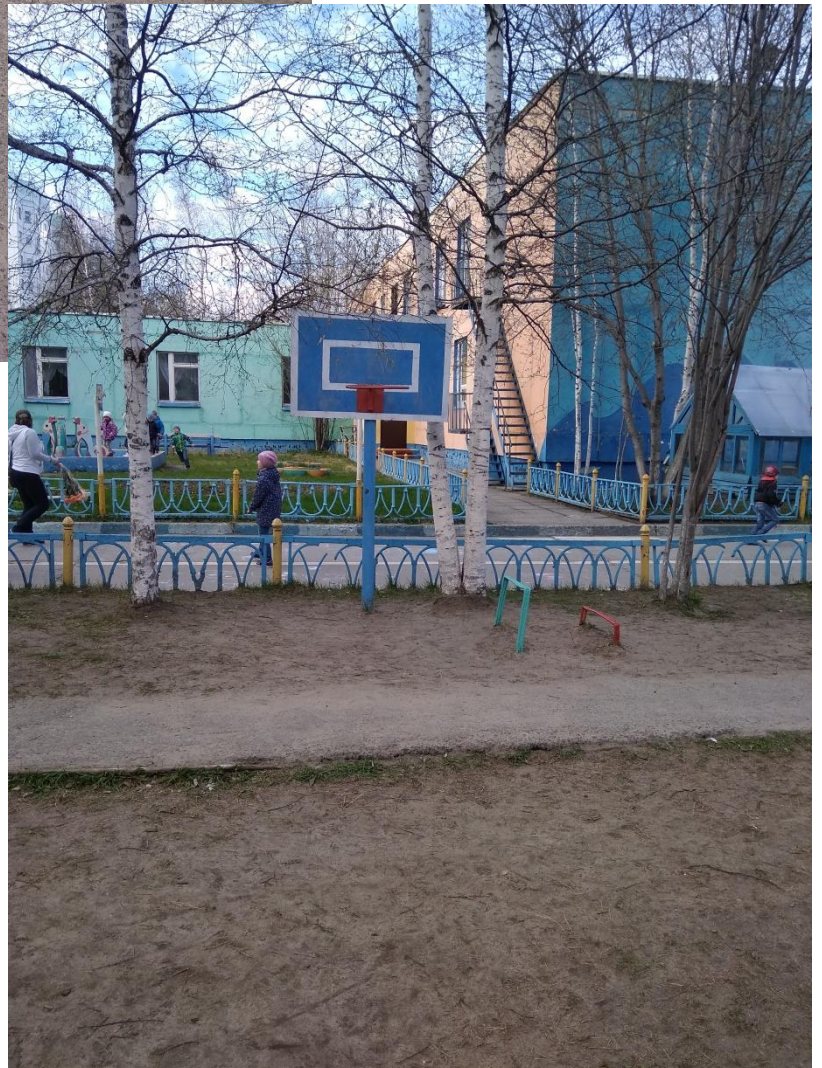

Приказ № 287 от 31.08.2020 года

**ПАСПОРТ
СПОРТИВНОЙ ПЛОЩАДКИ
МАДОУ Г.НИЖНЕВАРТОВСКА ДС №29
«Ёлочка»
2 корпус**

Спортивная площадка

Сооружения спортивной площадки

Перечень оборудования спортивной площадки
2 корпус

Спортивная площадка

Основное оборудование:

Кольцеброс – 1 шт.

Переход – 1 шт.

Шведская стенка – 1 шт.

Комбинированный переход – 1 шт.

Футбольные ворота – 2 шт.

Волейбольные стойки – 2 шт.